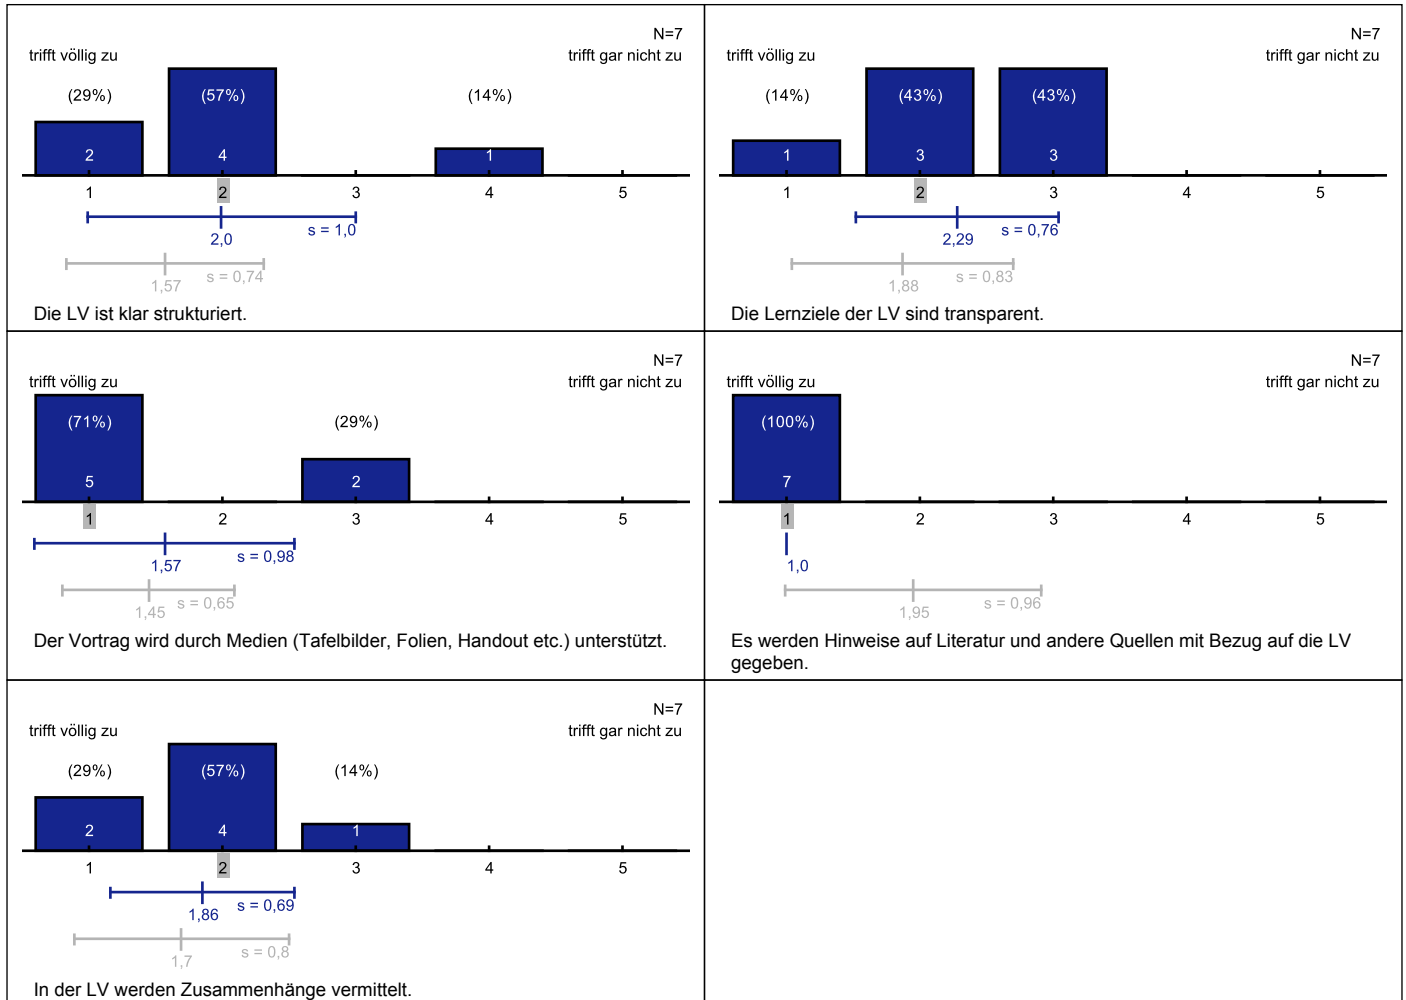

Auswertung zur Veranstaltung INFM/MIM Softwarearchitektur

Liebe Dozentin, lieber Dozent,
 anbei erhalten Sie die Ergebnisse der Evaluation Ihrer Lehrveranstaltung.
 Zu dieser Veranstaltung wurden 7 Bewertungen abgegeben.
 Erläuterungen zu den Diagrammen befinden sich am Ende dieses Dokuments.
 Mit freundlichen Grüßen,
 Das Evaluationsteam

1. Qualität und Strukturierung der Lehrveranstaltung (LV)

2. Vermittlung der Lehrinhalte

3. Kontaktqualität Lehrende/Studierende

4. Transparenz von Prüfungsanforderungen

5. Vorbereitung und Beiträge der Studierenden

6. Studienbedingungen

7. Gesamtbeurteilung der Lehrveranstaltung

Grafiklegende