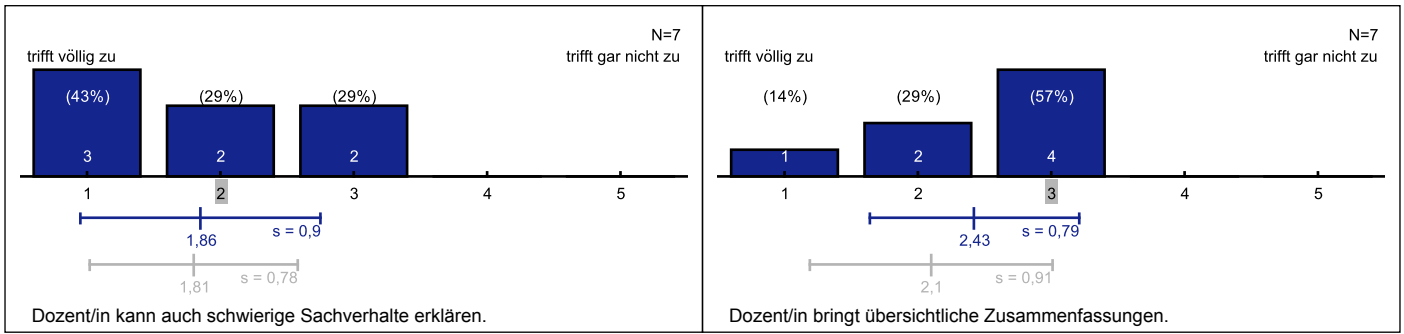

Auswertung zur Veranstaltung INFM/MIM Softwarearchitektur

Liebe Dozentin, lieber Dozent,
 anbei erhalten Sie die Ergebnisse der Evaluation Ihrer Lehrveranstaltung.
 Zu dieser Veranstaltung wurden 7 Bewertungen abgegeben.
 Erläuterungen zu den Diagrammen befinden sich am Ende dieses Dokuments.
 Mit freundlichen Grüßen,
 Das Evaluationsteam

1. Qualität und Strukturierung der Lehrveranstaltung (LV)

2. Vermittlung der Lehrinhalte

3. Kontaktqualität Lehrende/Studierende

4. Transparenz von Prüfungsanforderungen

5. Vorbereitung und Beiträge der Studierenden