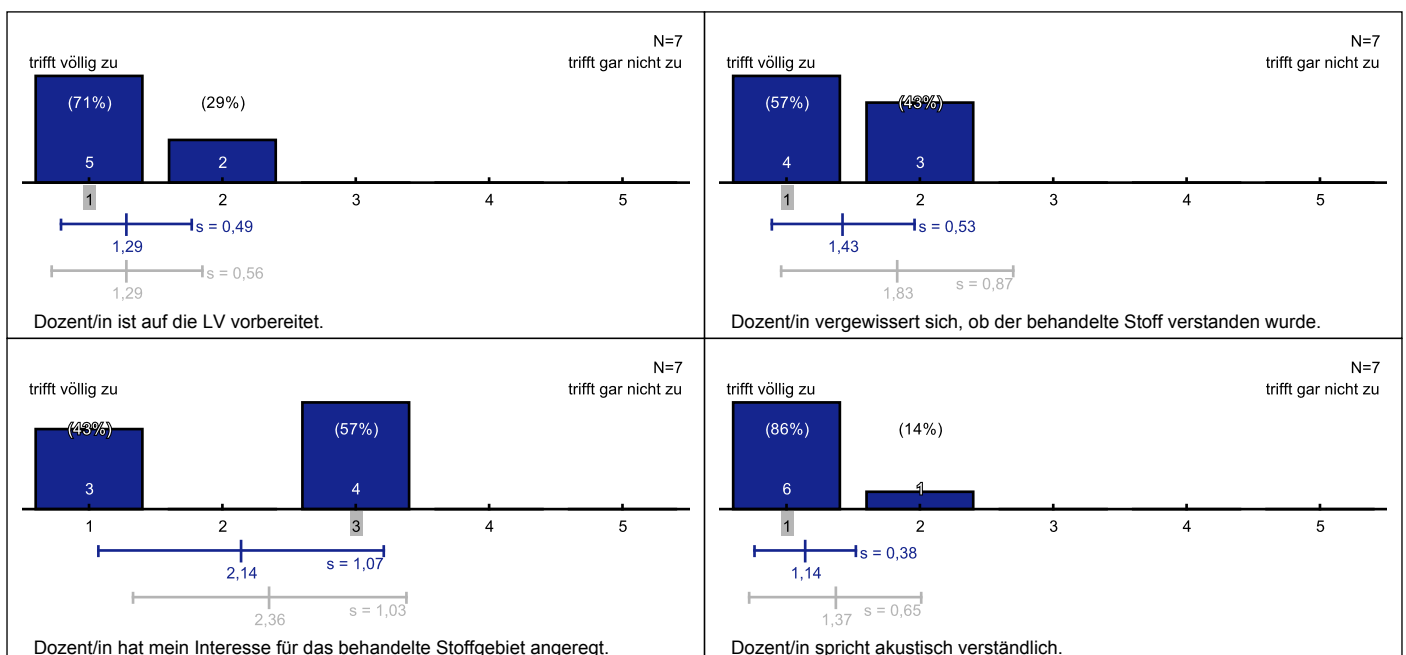

Auswertung zur Veranstaltung INFM/MIM Softwarearchitektur

Liebe Dozentin, lieber Dozent,
 anbei erhalten Sie die Ergebnisse der Evaluation Ihrer Lehrveranstaltung.
 Zu dieser Veranstaltung wurden 7 Bewertungen abgegeben.
 Erläuterungen zu den Diagrammen befinden sich am Ende dieses Dokuments.
 Mit freundlichen Grüßen,
 Das Evaluationsteam

1. Qualität und Strukturierung der Lehrveranstaltung (LV)

2. Vermittlung der Lehrinhalte

3. Kontaktqualität Lehrende/Studierende

4. Transparenz von Prüfungsanforderungen

5. Vorbereitung und Beiträge der Studierenden